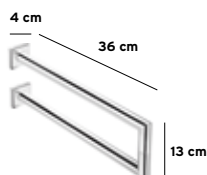

KUBIC CLASS COLLECTION

FINISHES
ACABADOS

0 0 2

CHROME / CROMO

0 0 2 D

DUAL CHROME / CROMO DUAL

PRICE LIST: 2016
TARIFA DE PRECIOS: 2016

CODE
CÓDIGO

FINISHES
ACABADOS