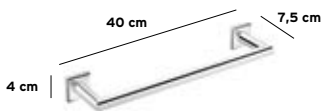

0 0 2

0 0 2 D

23.6x3.5x1.6 in

FINISHES  
ACABADOS

0 0 2

CHROME / CROMO

0 0 2 D

DUAL CHROME / CROMO DUAL

PRICE LIST: 2016  
TARIFA DE PRECIOS: 2016

CODE  
CÓDIGO

FINISHES  
ACABADOS

④ ② 43.10.50.●●●●  
TOWEL BAR  
TOALLERO  
PORTE-SERVIETTE  
PORTASALVIETTE  
TOALHEIRO  
HANDTUCHSTANGE  
ПОЛОТЕНЦЕДЕРЖАТЕЛЬ

0 0 2

0 0 2 D

19.7x3.5x1.6 in

④ ② 43.10.40.●●●●  
TOWEL BAR  
TOALLERO  
PORTE-SERVIETTE  
PORTASALVIETTE  
TOALHEIRO  
HANDTUCHSTANGE  
ПОЛОТЕНЦЕДЕРЖАТЕЛЬ

0 0 2

0 0 2 D

15.7x3.5x1.6 in

④ ② 43.10.30.●●●●  
TOWEL BAR  
TOALLERO  
PORTE-SERVIETTE  
PORTASALVIETTE  
TOALHEIRO  
HANDTUCHSTANGE  
ПОЛОТЕНЦЕДЕРЖАТЕЛЬ