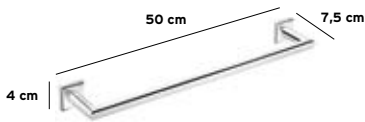

FINISHES
ACABADOS

0 0 2

CHROME / CROMO

0 0 2 D

DUAL CHROME / CROMO DUAL

PRICE LIST: 2016
TARIFA DE PRECIOS: 2016

CODE
CÓDIGO

FINISHES
ACABADOS

④ ② 43.10.50.●●●●
TOWEL BAR
TOALLERO
PORTE-SERVIETTE
PORTASALVIETTE
TOALHEIRO
HANDTUCHSTANGE
ПОЛОТЕНЦЕДЕРЖАТЕЛЬ

0 0 2

0 0 2 D

19.7x3.5x1.6 in