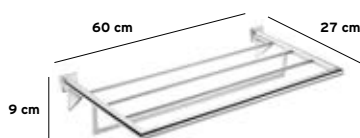

- ④ 43.14.01.●●●●
  DOUBLE LATERAL TOWEL BAR
  TOALLERO LATERAL DOBLE
  PORTE-SERVIETTE LATÉRAL DOUBLE
  PORTASALVIETTE LATERALE DOPPIO
  TOALHEIRO LATERAL DUPLO
  DOPPELTE HANDTUCHSTANGE SEITLICH
  ПОЛОТЕНЦЕДЕРЖАТЕЛЬ БОКОВОЙ ДВОЙНОЙ

0 0 2

0 0 2 D

1.6x14.2x5.1 in