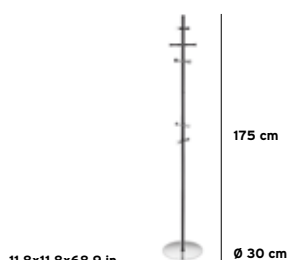

- ④ 36.12.04.●●●●
  FREE STANDING TOWEL BAR
  TOALLERO DE PIE
  PORTE-SERVIETTE SUR PIED
  PORTASALVIETTE CAPIANTANO
  TOALHEIRO DE PIE
  HANDTUCHSTÄNDER
  ПОЛОТЕНЦЕДЕРЖАТЕЛЬ
  НАПОЛЬНЫЙ

0 0 2

15x11.8x33.1 in