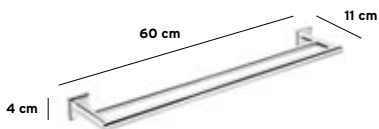

④ ② 43.10.30.●●●●
TOWEL BAR
TOALLERO
PORTE-SERVIETTE
PORTASALVIETTE
TOALHEIRO
HANDTUCHSTANGE
ПОЛОТЕНЦЕДЕРЖАТЕЛЬ

0 0 2

0 0 2 D

11.8x3.5x1.6 in

④ ② 43.14.42.●●●●
DOUBLE TOWEL BAR
TOALLERO DOBLE
PORTE-SERVIETTE DOUBLE
PORTASALVIETTE DOPPIO
TOALHEIRO DUPLO
DOPPELTE HUNDTUCHSTANGE
ПОЛОТЕНЦЕДЕРЖАТЕЛЬ ДВОЙНОЙ

0 0 2

0 0 2 D

23.6x4.3x2 in