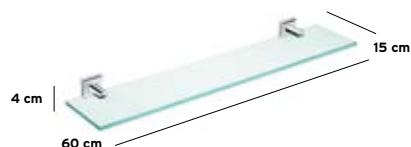

0 0 2

15x11.8x33.1 in

- ④ 36.31.02.●●●●  
FREE STANDING HANGER  
COLGADOR DE PIE  
PORTE-PEIGNOIRS  
APPENDINO CON PIEDE  
CABIDE COM BASE  
KLEIDERSTÄNDER  
ПОЛОТЕНЦЕДЕРЖАТЕЛЬ НАПОЛЬНЫЙ

0 0 2

11.8x11.8x68.9 in

- ④ 43.50.60.●●●●  
SHELF  
ESTANTE  
TABLETTE  
MENSOLA  
PRATELEIRA  
ABLAGE  
ПОЛКА СТЕКЛЯННАЯ

0 0 2

0 0 2 D

23.6x5.9x1.6 in

- ④ 43.50.40.●●●●  
SHELF  
ESTANTE  
TABLETTE  
MENSOLA  
PRATELEIRA  
ABLAGE  
ПОЛКА СТЕКЛЯННАЯ