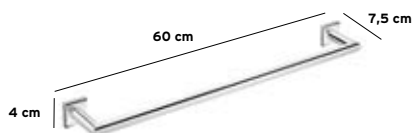

1.4x1.4x1.4 in

④ ④ 43.30.01.●●●

HOOK  
COLGADOR  
PATÈRE  
APPENDINO  
CABIDE  
HAKEN  
КРЮЧОК

0 0 2

1.6x3.1x1.7 in

④ ④ 43.30.01.●●●

HOOK  
COLGADOR  
PATÈRE  
APPENDINO  
CABIDE  
HAKEN  
КРЮЧОК

(2 u.) 0 0 2 D

1.6x3.1x1.7 in

④ ④ 43.30.02.●●●

DOUBLE HOOK  
COLGADOR DOBLE  
PATÈRE DOUBLE  
APPENDINO DOPPIO  
CABIDE DUPLO  
DOPPELTER HAKEN  
КРЮЧОК ДВОЙНОЙ

0 0 2

0 0 2 D

3.5x3.1x1.6 in

④ ④ 43.10.60.●●●

TOWEL BAR  
TOALLERO  
PORTE-SERVIETTE  
PORTASALVIETTE  
TOALHEIRO  
HANDTUCHSTANGE  
ПОЛОТЕНЦЕДЕРЖАТЕЛЬ