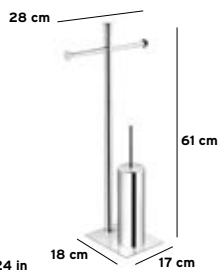

④ 36.90.51.●●●
FREE STANDING TOILET BRUSH
ESCOBILLERO SUELO
PORTE-BALAYETTE SOL
PORTASOPINO A TERRA
PORTA-PIAÇABA SOLO
TOILETTENBÜRSTENHALTER BODEN
ЕРШИК НАПОЛЬНЫЙ

0 0 2

3.9x4.3x13 in