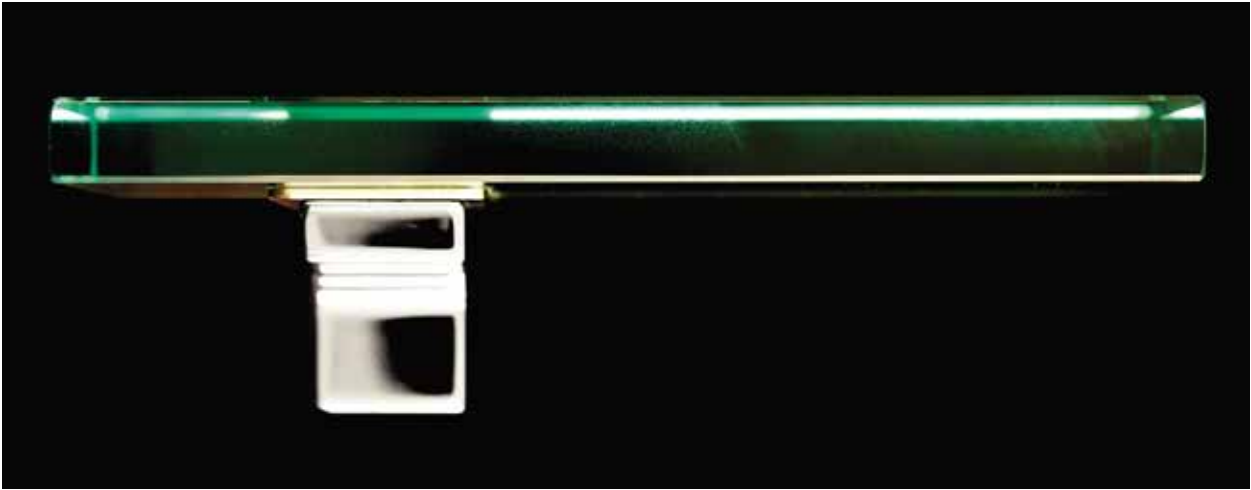

JACK

Glass Shelf 20
Estante Vidrio 20
485020002

Brush-Holder/Soap Dispenser
Portacepillos/Dosificador
487103002